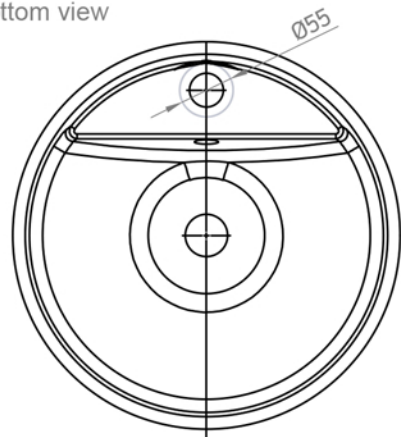

Bottom view

 <b>marmy</b> <i>l'acqua in mente</i>		Name: <b>CORAL D40x10</b>	
		Item NR.: <b>6 301 15 04 11 18</b>	
Weight: <b>7.5 kg</b>	Visible height: <b>10 cm</b>	Scale: <b>1:5</b>	